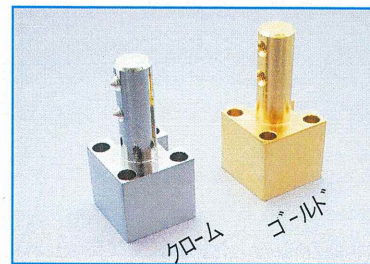

30K-SC 新型 FRAME

SC ポール 30K とフレームが合体した
 新型の SC フレームが新登場！

SC-FRAME

SC30K 本体

1 方用 2H 用 2L 用

200 mm 平 頭
 250 mm 切込平頭
 300 mm ポール頭
 400 mm
 500 mm

コネクタ

1 方用 2H 用 2L 用

サイドキャップ

フレーム本体

クロム ℓ = 900
 ゴールド ℓ = 1000

<http://sonodashouten.jp/>

- 大阪本社 東大阪市高井田本通 6 丁目 2 番 20 号 〒577-0066 TEL(06)6782-9331 (代) FAX(06)6783-6022
E-mail: sonada-honsya@iaa.itkeeper.ne.jp
- 東京支店 東京都台東区寿 2 丁目 7 番 1 号 〒111-0042 TEL(03)3843-5501 (代) FAX(03)3845-2184
E-mail: sonada-tokyo@iaa.itkeeper.ne.jp
- 九州支店 福岡県古賀市糸ヶ浦 3 番地 〒811-3136 TEL(092)942-5066 (代) FAX(092)943-5192
E-mail: sonada-kyusyu@iaa.itkeeper.ne.jp
- 小樽支店 北海道小樽市若松 2 丁目 2 番 20 号 〒047-0017 TEL(0134)32-1313 (代) FAX(0134)32-4433
E-mail: sonada-otaru@iaa.itkeeper.ne.jp