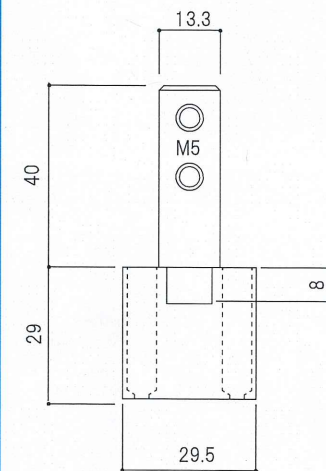

30K-SC 新型 FRAME

SC ポール 30K とフレームが合体した
 新型の SC フレームが新登場！

SC-FRAME

SC30K 本体

1 方用 2H 用 2L 用

200 mm 平 頭
 250 mm 切込平頭
 300 mm ポール頭
 400 mm
 500 mm

コネクタ

1 方用 2H 用 2L 用

サイドキャップ

フレーム本体

クロム ℓ = 900
 ゴールド ℓ = 1000

<http://sonodashouten.jp/>

- 大阪本社 東大阪市高井田本通 6 丁目 2 番 20 号 〒577-0066 TEL(06)6782-9331 (代) FAX(06)6783-6022
E-mail: sonada-honsya@iaa.itkeeper.ne.jp
- 東京支店 東京都台東区寿 2 丁目 7 番 1 号 〒111-0042 TEL(03)3843-5501 (代) FAX(03)3845-2184
E-mail: sonada-tokyo@iaa.itkeeper.ne.jp
- 九州支店 福岡県古賀市糸ヶ浦 3 番地 〒811-3136 TEL(092)942-5066 (代) FAX(092)943-5192
E-mail: sonada-kyusyu@iaa.itkeeper.ne.jp
- 小樽支店 北海道小樽市若松 2 丁目 2 番 20 号 〒047-0017 TEL(0134)32-1313 (代) FAX(0134)32-4433
E-mail: sonada-otaru@iaa.itkeeper.ne.jp