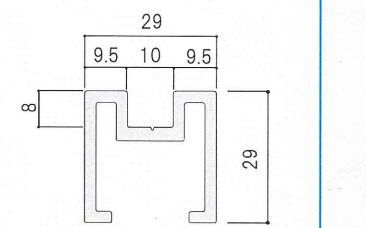

30K-SC 新型 FRAME

SC ポール 30K とフレームが合体した
 新型の SC フレームが新登場！

SC-FRAME

SC30K 本体

1 方用 2H 用 2L 用

200 mm 平 頭
 250 mm 切込平頭
 300 mm ポール頭
 400 mm
 500 mm

コネクタ

1 方用 2H 用 2L 用

サイドキャップ

フレーム本体

クロム ℓ = 900
 ゴールド ℓ = 1000

<http://sonodashouten.jp/>

- 大阪本社 東大阪市高井田本通 6 丁目 2 番 20 号 〒577-0066 TEL(06)6782-9331 (代) FAX(06)6783-6022
E-mail: sonada-honsya@iaa.itkeeper.ne.jp
- 東京支店 東京都台東区寿 2 丁目 7 番 1 号 〒111-0042 TEL(03)3843-5501 (代) FAX(03)3845-2184
E-mail: sonada-tokyo@iaa.itkeeper.ne.jp
- 九州支店 福岡県古賀市糸ヶ浦 3 番地 〒811-3136 TEL(092)942-5066 (代) FAX(092)943-5192
E-mail: sonada-kyusyu@iaa.itkeeper.ne.jp
- 小樽支店 北海道小樽市若松 2 丁目 2 番 20 号 〒047-0017 TEL(0134)32-1313 (代) FAX(0134)32-4433
E-mail: sonada-otaru@iaa.itkeeper.ne.jp