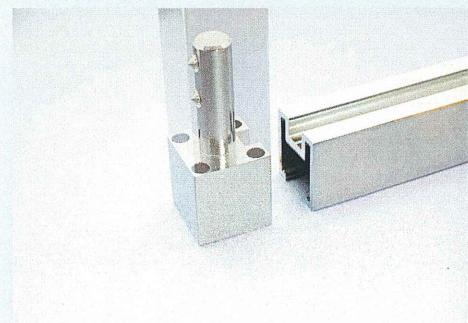

30K-SC 新型 FRAME

SC ポール 30K とフレームが合体した
 新型の SC フレームが新登場！

SC-FRAME

SC30K 本体

1 方用 2H 用 2L 用

200 mm 平 頭
 250 mm 切込平頭
 300 mm ポール頭
 400 mm
 500 mm

コネクタ

1 方用 2H 用 2L 用

サイドキャップ

フレーム本体

クロム ℓ = 900
 ゴールド ℓ = 1000

<http://sonodashouten.jp/>

- 大阪本社 東大阪市高井田本通 6 丁目 2 番 20 号 〒577-0066 TEL(06)6782-9331 (代) FAX(06)6783-6022
E-mail: sonada-honsya@iaa.itkeeper.ne.jp
- 東京支店 東京都台東区寿 2 丁目 7 番 1 号 〒111-0042 TEL(03)3843-5501 (代) FAX(03)3845-2184
E-mail: sonada-tokyo@iaa.itkeeper.ne.jp
- 九州支店 福岡県古賀市糸ヶ浦 3 番地 〒811-3136 TEL(092)942-5066 (代) FAX(092)943-5192
E-mail: sonada-kyusyu@iaa.itkeeper.ne.jp
- 小樽支店 北海道小樽市若松 2 丁目 2 番 20 号 〒047-0017 TEL(0134)32-1313 (代) FAX(0134)32-4433
E-mail: sonada-otaru@iaa.itkeeper.ne.jp