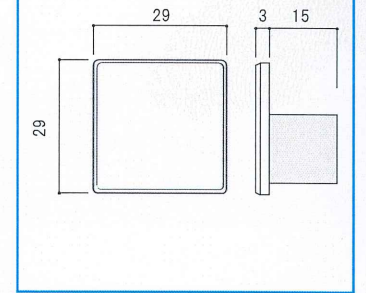

30K-SC 新型 FRAME

SC ポール 30K とフレームが合体した
 新型の SC フレームが新登場！

SC-FRAME

SC30K 本体

1 方用 2H 用 2L 用

200 mm 平 頭
 250 mm 切込平頭
 300 mm ポール頭
 400 mm
 500 mm

コネクタ

1 方用 2H 用 2L 用

サイドキャップ

フレーム本体

クロム ℓ = 900
 ゴールド ℓ = 1000

<http://sonodashouten.jp/>

- 大阪本社 東大阪市高井田本通 6 丁目 2 番 20 号 〒577-0066 TEL(06)6782-9331 (代) FAX(06)6783-6022
E-mail: sonada-honsya@iaa.itkeeper.ne.jp
- 東京支店 東京都台東区寿 2 丁目 7 番 1 号 〒111-0042 TEL(03)3843-5501 (代) FAX(03)3845-2184
E-mail: sonada-tokyo@iaa.itkeeper.ne.jp
- 九州支店 福岡県古賀市糸ヶ浦 3 番地 〒811-3136 TEL(092)942-5066 (代) FAX(092)943-5192
E-mail: sonada-kyusyu@iaa.itkeeper.ne.jp
- 小樽支店 北海道小樽市若松 2 丁目 2 番 20 号 〒047-0017 TEL(0134)32-1313 (代) FAX(0134)32-4433
E-mail: sonada-otaru@iaa.itkeeper.ne.jp