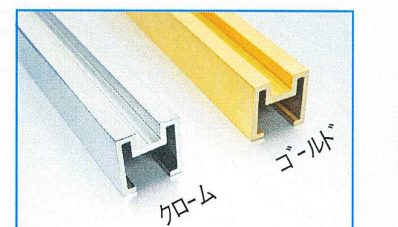

30K-SC 新型 FRAME

SC ポール 30K とフレームが合体した
 新型の SC フレームが新登場！

SC-FRAME

SC30K 本体

1 方用 2H 用 2L 用

200 mm 平 頭
 250 mm 切込平頭
 300 mm ポール頭
 400 mm
 500 mm

コネクタ

1 方用 2H 用 2L 用

サイドキャップ

フレーム本体

クロム ℓ = 900
 ゴールド ℓ = 1000

<http://sonodashouten.jp/>

- 大阪本社 東大阪市高井田本通 6 丁目 2 番 20 号 〒577-0066 TEL(06)6782-9331 (代) FAX(06)6783-6022
E-mail: sonada-honsya@iaa.itkeeper.ne.jp
- 東京支店 東京都台東区寿 2 丁目 7 番 1 号 〒111-0042 TEL(03)3843-5501 (代) FAX(03)3845-2184
E-mail: sonada-tokyo@iaa.itkeeper.ne.jp
- 九州支店 福岡県古賀市糸ヶ浦 3 番地 〒811-3136 TEL(092)942-5066 (代) FAX(092)943-5192
E-mail: sonada-kyusyu@iaa.itkeeper.ne.jp
- 小樽支店 北海道小樽市若松 2 丁目 2 番 20 号 〒047-0017 TEL(0134)32-1313 (代) FAX(0134)32-4433
E-mail: sonada-otaru@iaa.itkeeper.ne.jp