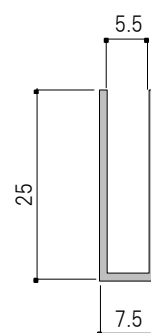

AL406ハカマ用 破損止めシリーズ

NEW

アルミSD戸引手破損止め

仕上げ	サイズ	設計価格
つやありシルバー	1,850	2,450

アルミ25ミリ破損止め

仕上げ	サイズ	設計価格
つやありシルバー	2,000	1,850

ビニール透明破損止め

5ミリ用

6ミリ用

仕上げ	サイズ	設計価格
半透明	5ミリ×2,000	375
	6ミリ×2,000	375