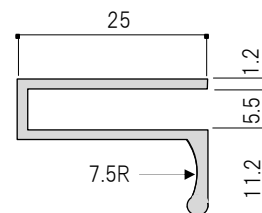

AL406ハカマ用 破損止めシリーズ

NEW

アルミSD戸引手破損止め

仕上げ	サイズ	設計価格
つやありシルバー	1,850	2,450

アルミ25ミリ破損止め

仕上げ	サイズ	設計価格
つやありシルバー	2,000	1,850

ビニール透明破損止め

5ミリ用

6ミリ用

仕上げ	サイズ	設計価格
半透明	5ミリ×2,000	375
	6ミリ×2,000	375