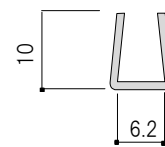

AL406ハカマ用 破損止めシリーズ

NEW

アルミSD戸引手破損止め

仕上げ	サイズ	設計価格
つやありシルバー	1,850	2,450

アルミ25ミリ破損止め

仕上げ	サイズ	設計価格
つやありシルバー	2,000	1,850

ビニール透明破損止め

5ミリ用

6ミリ用

仕上げ	サイズ	設計価格
半透明	5ミリ×2,000	375
	6ミリ×2,000	375