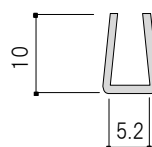

AL406ハカマ用 破損止めシリーズ

NEW

アルミSD戸引手破損止め

仕上げ	サイズ	設計価格
つやありシルバー	1,850	2,450

アルミ25ミリ破損止め

仕上げ	サイズ	設計価格
つやありシルバー	2,000	1,850

ビニール透明破損止め

5ミリ用

6ミリ用

仕上げ	サイズ	設計価格
半透明	5ミリ×2,000	375
	6ミリ×2,000	375