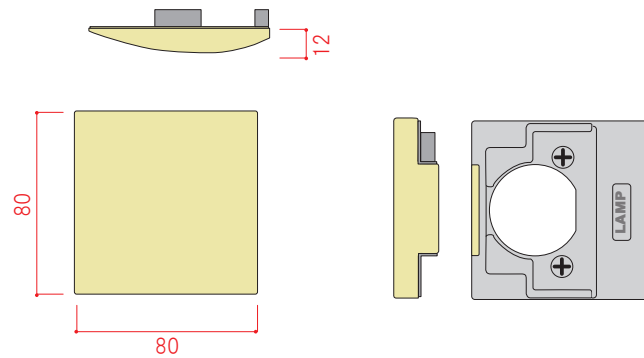

# パワフル丁番 J95-24/25T ガラス扉用

8 ~ 10mm 強化ガラス H=2000 ≥  
W= 800 ≥

キャッチ付きタイプ

キャッチなしタイプ

J95-P6T マウンティングプレート付き

+

ガラス扉用フェイスプレート

クロムめっき サテンニッケルメッキ ブラック塗装