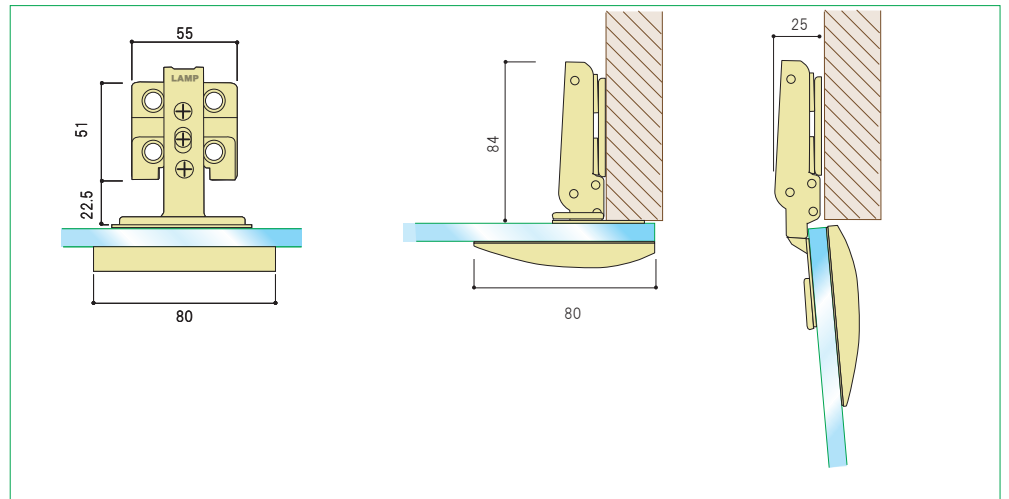

# パワフル丁番 J95-24/25T ガラス扉用

8 ~ 10mm 強化ガラス H=2000 ≥  
W= 800 ≥

キャッチ付きタイプ

キャッチなしタイプ

J95-P6T マウンティングプレート付き

+

ガラス扉用フェイスプレート

クロムめっき サテンニッケルメッキ ブラック塗装

8 ~ 10mm

95°

扉加工 (ガラス扉用)