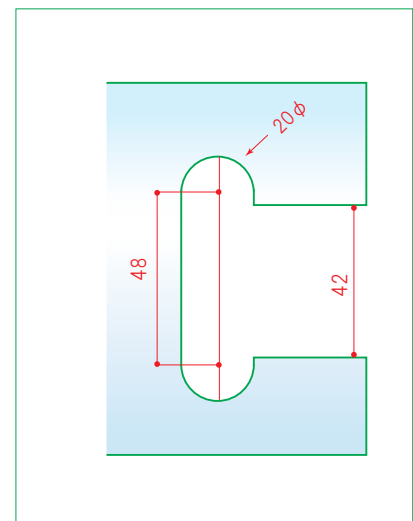

扉加工 (ガラス扉用)