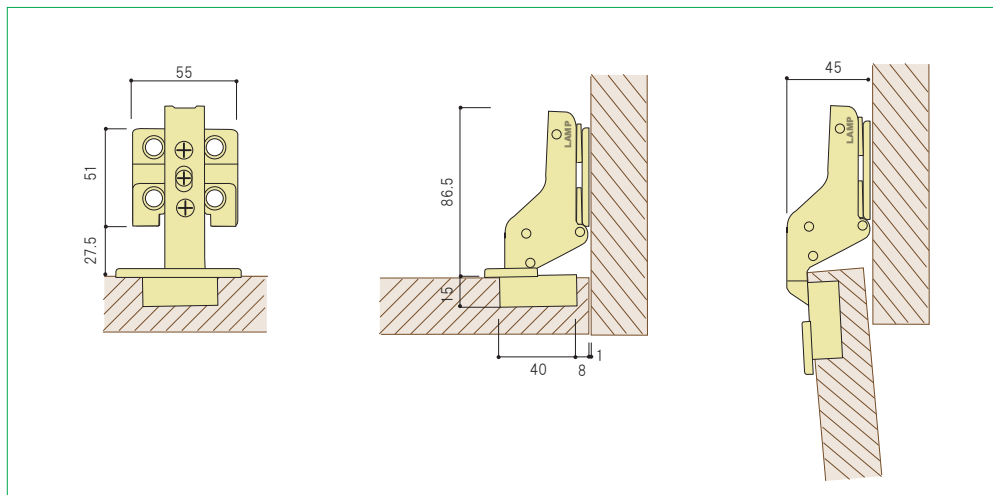

# インセット /93° 開き

キャッチ付きタイプ

キャッチなしタイプ

スライド丁番本体 (マウンティングプレート付)

品番	仕様	仕上
J95-24-0T	キャッチなし	ニッケルメッキ
J95-C24-0T	キャッチ付	ニッケルメッキ
J95-24-0T BT	キャッチなし	黒ニッケルメッキ
J95-C24-0T BT	キャッチ付	黒ニッケルメッキ

ガラス扉用フェイスプレート

品番	仕上
J95-FP-CR	クロムメッキ
J95-FP-SN	サテンニッケルメッキ
J95-FP-BL	ブラック塗装