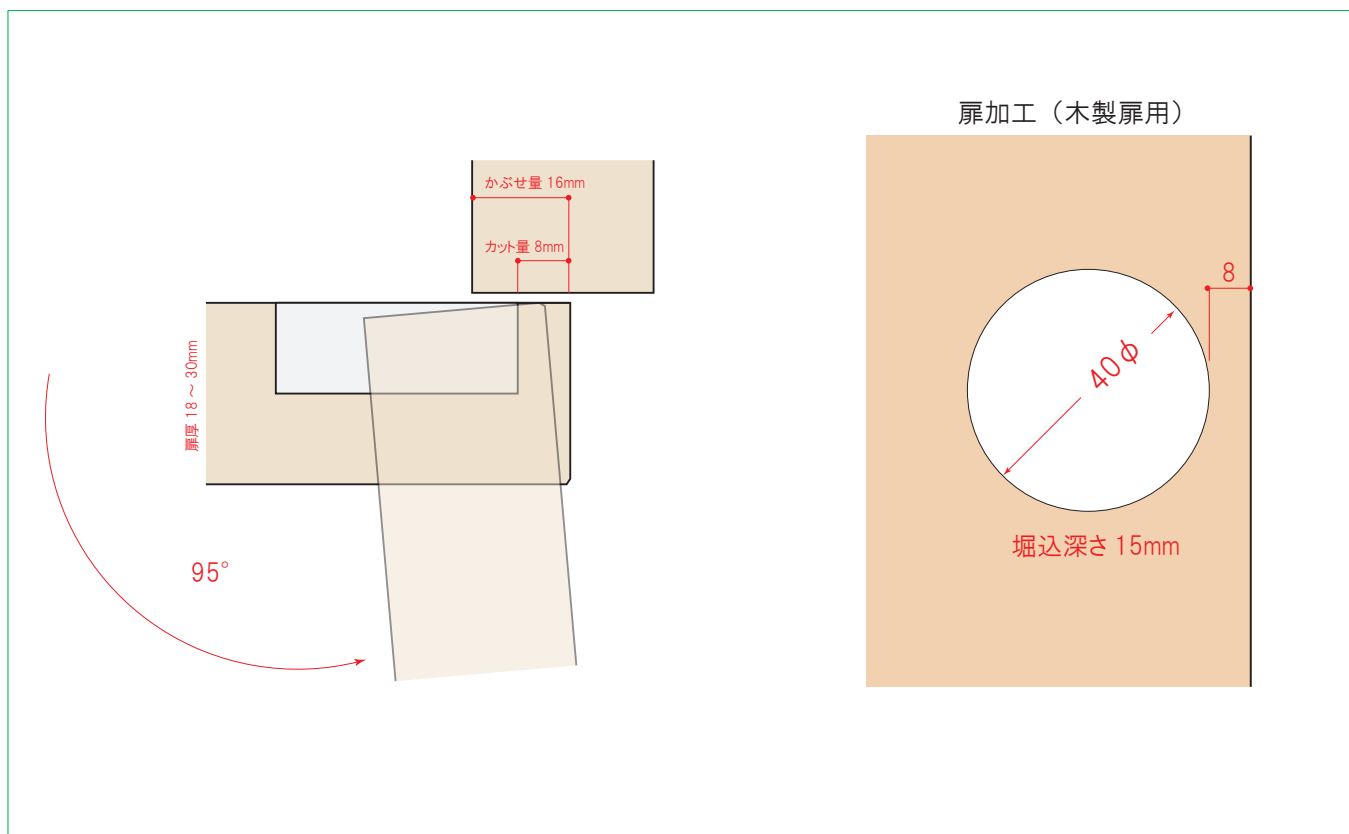

スライド丁番本体 (マウンティングプレート付)		
品番	仕様	仕上
J95-24-16T	キャッチなし	ニッケルメッキ
J95-C24-16T	キャッチ付	ニッケルメッキ
J95-24-16T BT	キャッチなし	黒ニッケルメッキ
J95-C24-16T BT	キャッチ付	黒ニッケルメッキ

ガラス扉用フェイスプレート	
品番	仕上
J95-FP-CR	クロムメッキ
J95-FP-SN	サテンニッケルメッキ
J95-FP-BL	ブラック塗装