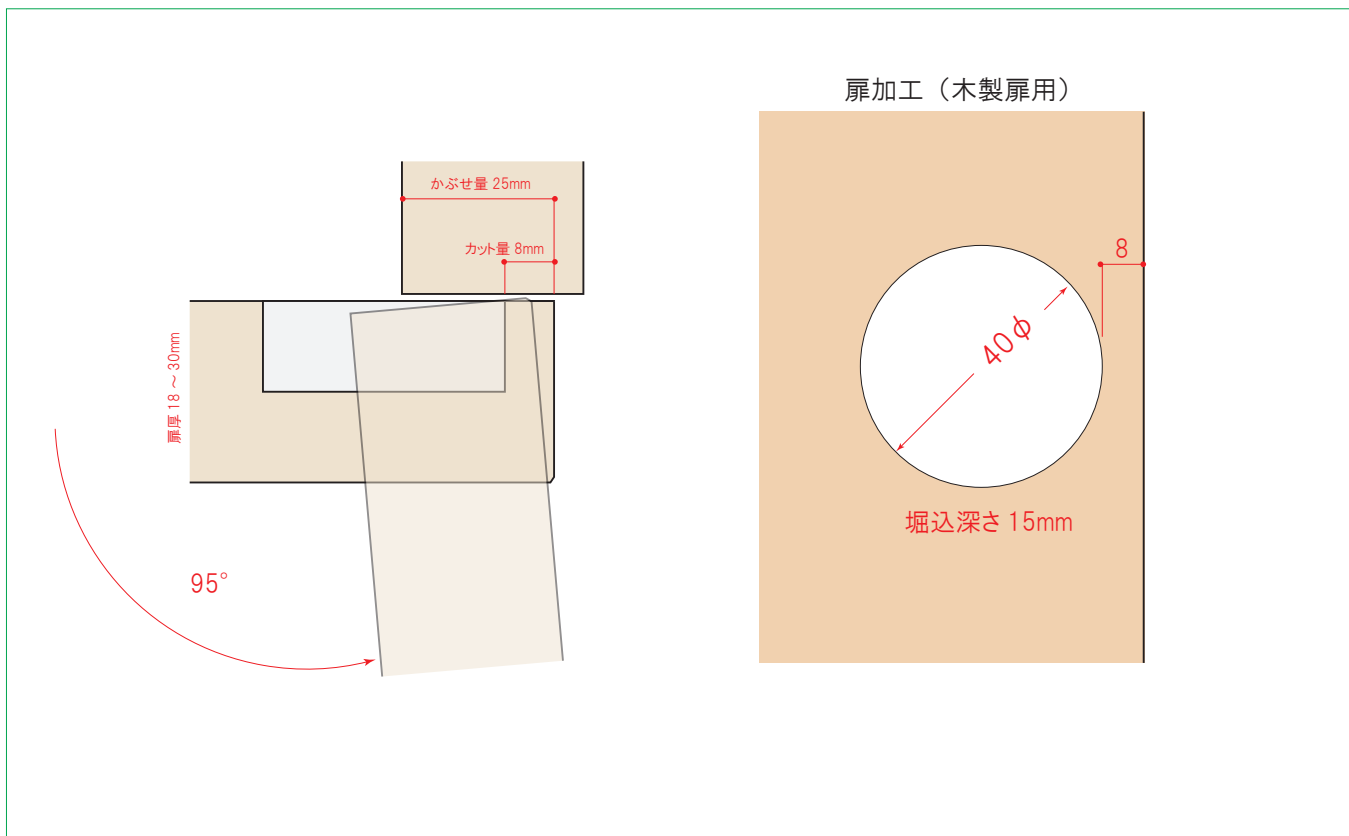

25mm かぶせ /95° 開き

キャッチ付きタイプ

キャッチなしタイプ

スライド丁番本体 (マウンティングプレート付)

品番	仕様	仕上
J95-24-25T	キャッチなし	ニッケルメッキ
J95-C24-25T	キャッチ付	ニッケルメッキ
J95-24-25T BT	キャッチなし	黒ニッケルメッキ
J95-C24-25T BT	キャッチ付	黒ニッケルメッキ

ガラス扉用フェイスプレート

品番	仕上
J95-FP-CR	クロムメッキ
J95-FP-SN	サテンニッケルメッキ
J95-FP-BL	ブラック塗装