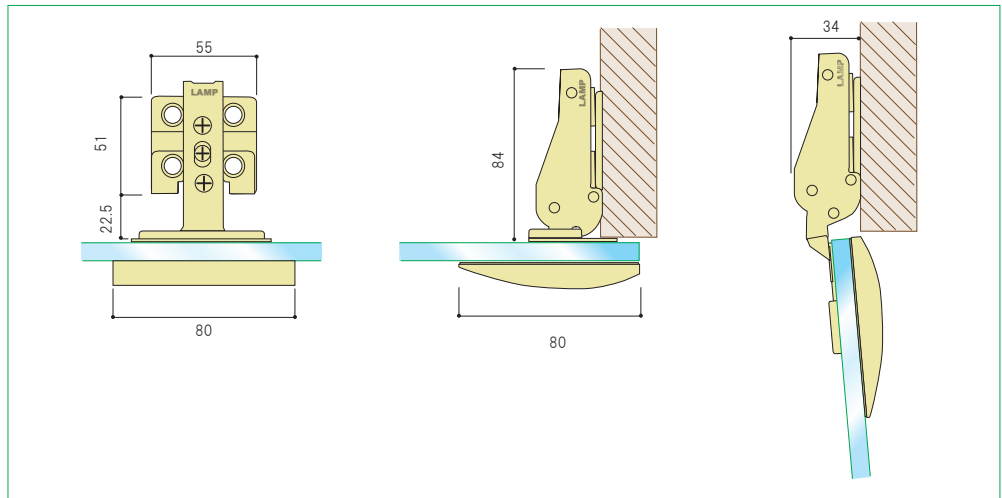

# パワフル丁番 J95-24/16T ガラス扉用

8 ~ 10mm  
強化ガラス

H=2000 $\geq$   
W= 800 $\geq$

キャッチ付きタイプ

キャッチなしタイプ

+

ガラス扉用フェイスプレート

8 ~ 10mm