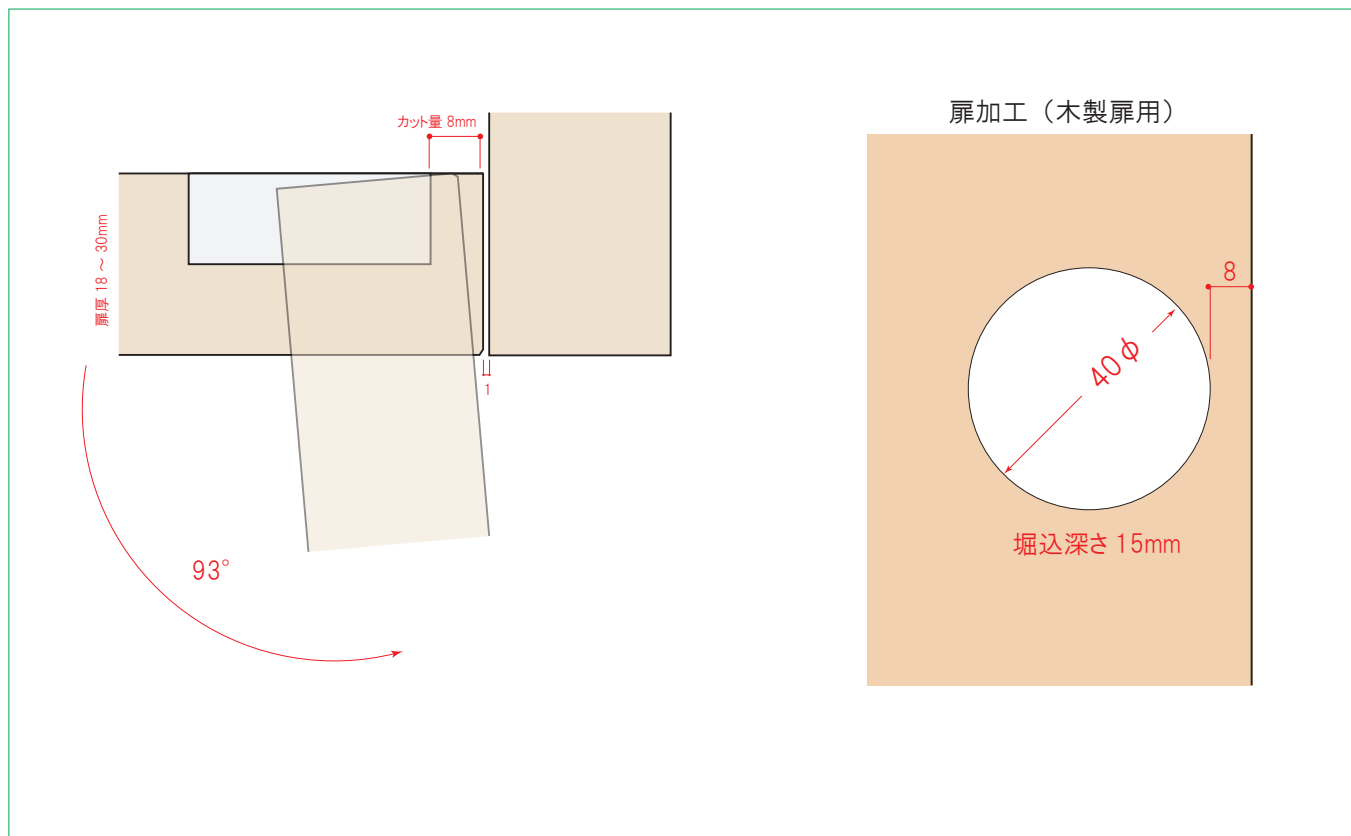

インセット /93° 開き

キャッチ付きタイプ

キャッチなしタイプ

スライド丁番本体 (マウンティングプレート付)

品番	仕様	仕上
J95-24-0T	キャッチなし	ニッケルメッキ
J95-C24-0T	キャッチ付	ニッケルメッキ
J95-24-0T BT	キャッチなし	黒ニッケルメッキ
J95-C24-0T BT	キャッチ付	黒ニッケルメッキ

ガラス扉用フェイスプレート

品番	仕上
J95-FP-CR	クロムメッキ
J95-FP-SN	サテンニッケルメッキ
J95-FP-BL	ブラック塗装