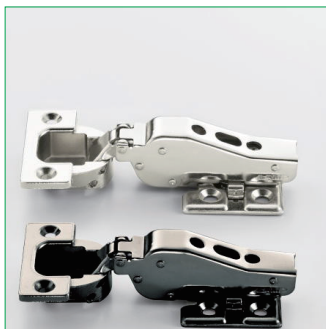

8 ~ 10mm

95°

扉加工 (ガラス扉用)

# 16mm かぶせ /95° 開き

キャッチ付きタイプ

キャッチなしタイプ

J95-P6T マウンティングプレート付き

スライド丁番本体 (マウンティングプレート付)		
品番	仕様	仕上
J95-24-16T	キャッチなし	ニッケルメッキ
J95-C24-16T	キャッチ付	ニッケルメッキ
J95-24-16T BT	キャッチなし	黒ニッケルメッキ
J95-C24-16T BT	キャッチ付	黒ニッケルメッキ