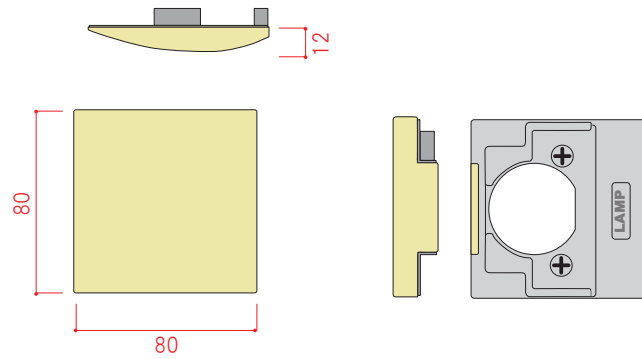

パワフル丁番 J95-24/0T ガラス扉用

8 ~ 10mm
強化ガラス

H=2000 $\geq$
W= 800 $\geq$

キャッチ付きタイプ

キャッチなしタイプ

+

ガラス扉用フェイスプレート

8 ~ 10mm

93°

扉加工 (ガラス扉用)