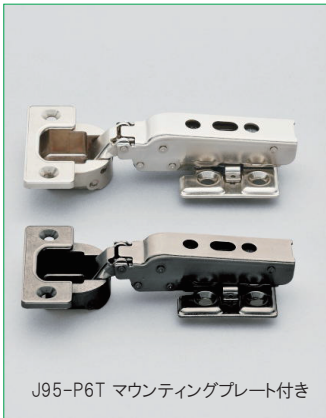

# 25mm かぶせ /95° 開き

キャッチ付きタイプ

キャッチなしタイプ

スライド丁番本体 (マウンティングプレート付)

品番	仕様	仕上
J95-24-25T	キャッチなし	ニッケルメッキ
J95-C24-25T	キャッチ付	ニッケルメッキ
J95-24-25T BT	キャッチなし	黒ニッケルメッキ
J95-C24-25T BT	キャッチ付	黒ニッケルメッキ

ガラス扉用フェイスプレート

品番	仕上
J95-FP-CR	クロムメッキ
J95-FP-SN	サテンニッケルメッキ
J95-FP-BL	ブラック塗装

# パワフル丁番 J95-24/25T ガラス扉用

8 ~ 10mm 強化ガラス H=2000 ≥  
W= 800 ≥

キャッチ付きタイプ

キャッチなしタイプ

J95-P6T マウンティングプレート付き

+

ガラス扉用フェイスプレート

クロムめっき サテンニッケルメッキ ブラック塗装