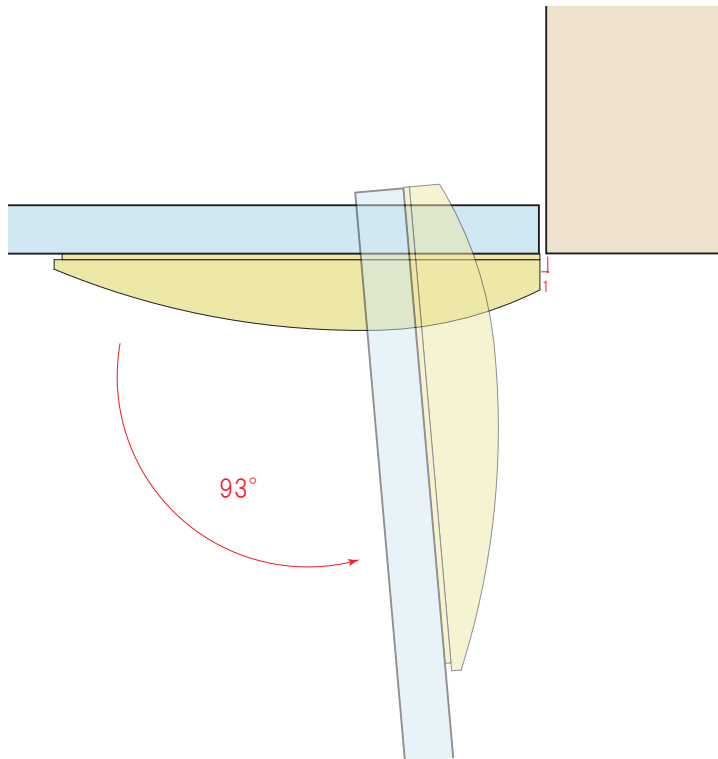

パワフル丁番 J95-24/0T ガラス扉用

8 ~ 10mm
強化ガラス

H=2000 $\geq$
W= 800 $\geq$

キャッチ付きタイプ

キャッチなしタイプ

+

ガラス扉用フェイスプレート

8 ~ 10mm

93°

扉加工 (ガラス扉用)