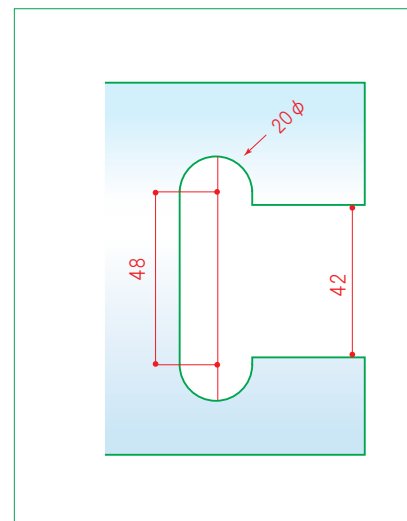

# パワフル丁番 J95-24/25T ガラス扉用

8 ~ 10mm 強化ガラス H=2000 ≥  
W= 800 ≥

キャッチ付きタイプ

キャッチなしタイプ

J95-P6T マウンティングプレート付き

+

ガラス扉用フェイスプレート

クロムめっき サテンニッケルメッキ ブラック塗装

8 ~ 10mm

95°

扉加工 (ガラス扉用)