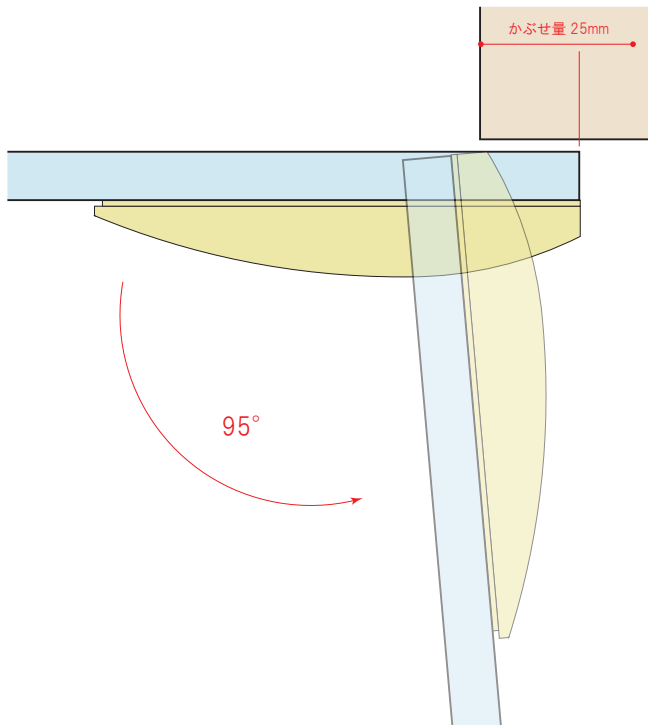

# パワフル丁番 J95-24/16T ガラス扉用

8 ~ 10mm  
強化ガラス

H=2000 $\geq$   
W= 800 $\geq$

キャッチ付きタイプ

キャッチなしタイプ

+

ガラス扉用フェイスプレート

8 ~ 10mm