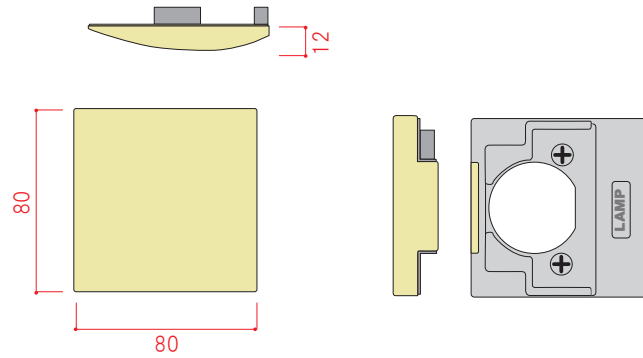

# パワフル丁番 J95-24/16T ガラス扉用

8 ~ 10mm  
強化ガラス

H=2000 $\geq$   
W= 800 $\geq$

キャッチ付きタイプ

キャッチなしタイプ

+

ガラス扉用フェイスプレート

8 ~ 10mm