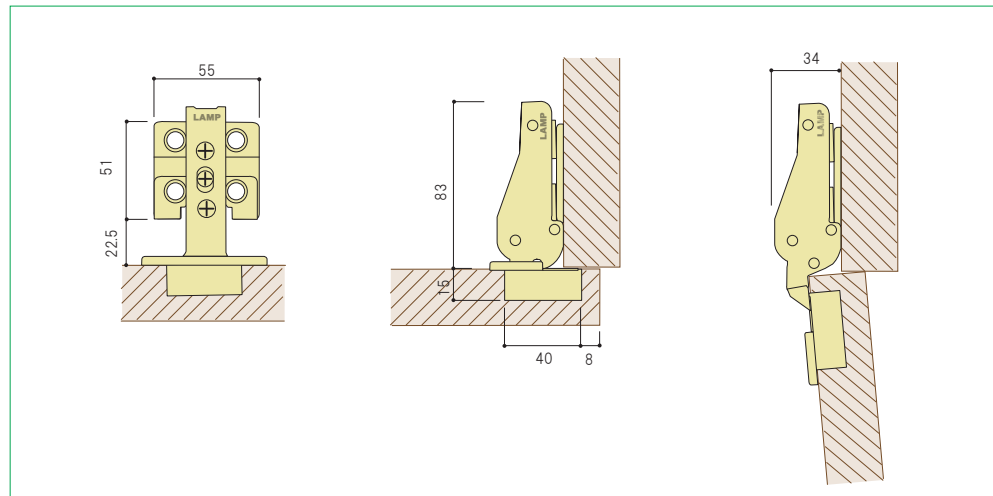

スライド丁番本体 (マウンティングプレート付)		
品番	仕様	仕上
J95-24-16T	キャッチなし	ニッケルメッキ
J95-C24-16T	キャッチ付	ニッケルメッキ
J95-24-16T BT	キャッチなし	黒ニッケルメッキ
J95-C24-16T BT	キャッチ付	黒ニッケルメッキ

ガラス扉用フェイスプレート	
品番	仕上
J95-FP-CR	クロムメッキ
J95-FP-SN	サテンニッケルメッキ
J95-FP-BL	ブラック塗装