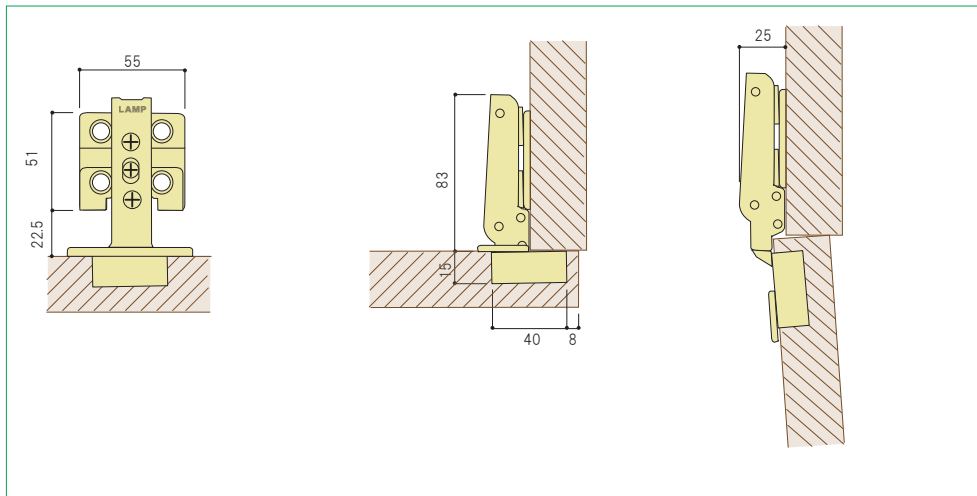

25mm かぶせ /95° 開き

キャッチ付きタイプ

キャッチなしタイプ

スライド丁番本体 (マウンティングプレート付)

品番	仕様	仕上
J95-24-25T	キャッチなし	ニッケルメッキ
J95-C24-25T	キャッチ付	ニッケルメッキ
J95-24-25T BT	キャッチなし	黒ニッケルメッキ
J95-C24-25T BT	キャッチ付	黒ニッケルメッキ

ガラス扉用フェイスプレート

品番	仕上
J95-FP-CR	クロムメッキ
J95-FP-SN	サテンニッケルメッキ
J95-FP-BL	ブラック塗装