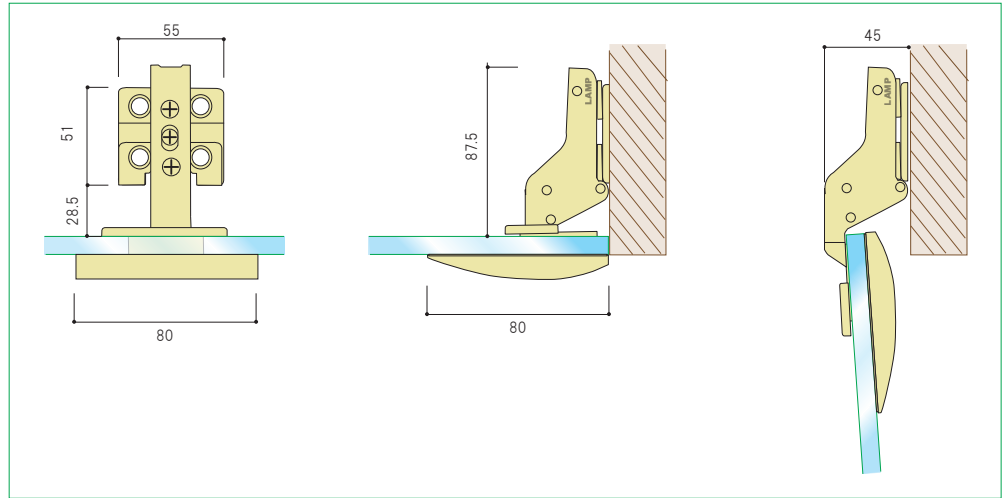

# パワフル丁番 J95-24/0T ガラス扉用

8 ~ 10mm  
強化ガラス

H=2000 $\geq$   
W= 800 $\geq$

キャッチ付きタイプ

キャッチなしタイプ

J95-P6T マウンティングプレート付き

+

ガラス扉用フェイスプレート