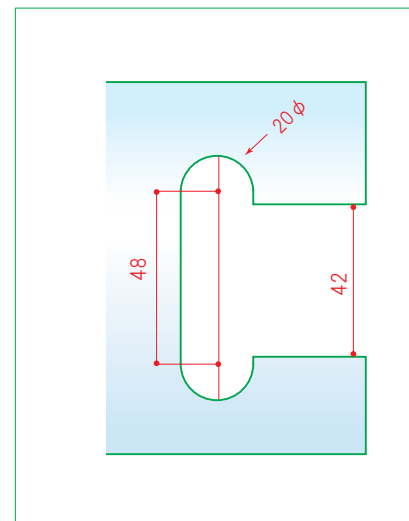

扉加工 (ガラス扉用)