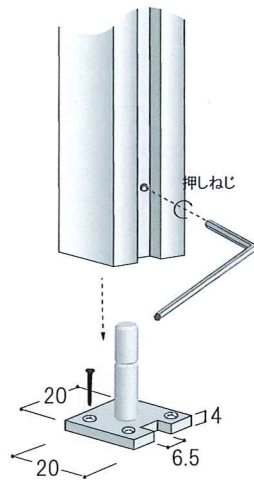

下部パーツ

K Z 角座タイプ

I N インロータイプ

B ボルトタイプ

上部

キリコミ平頭