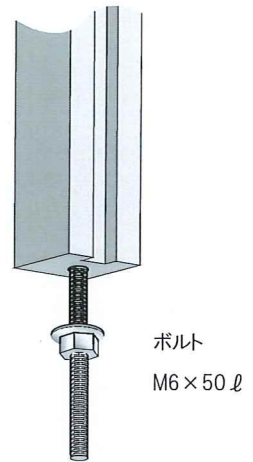

下部パーツ

K Z 角座タイプ

I N インロータイプ

B ボルトタイプ

上部

キリコミ平頭