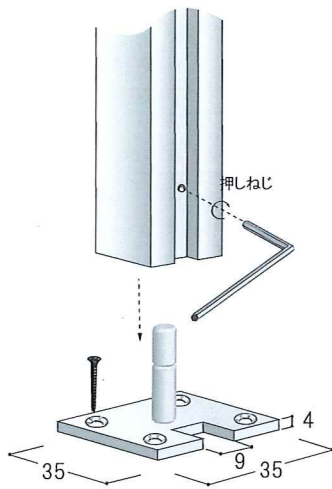

下部パーツ

K Z 角座タイプ