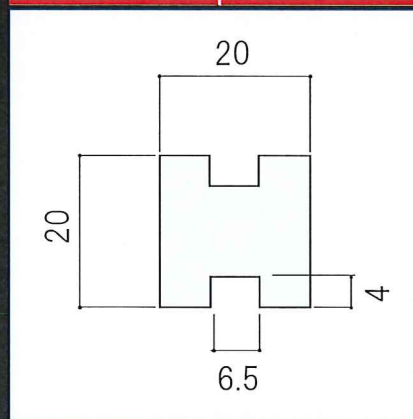

# PSC-POLE PSC20K

20

最小 20 角  
プチ SC ポール

本 体

PSCK20-1 一方みぞ

PSCK20-2H H 二方みぞ

PSCK20-2L L 二方みぞ

## 下部パーツ