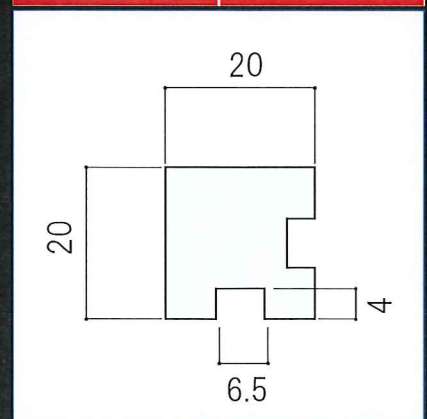

# PSC-POLE PSC20K

20

最小 20 角  
プチ SC ポール

本 体

PSCK20-1 一方みぞ

PSCK20-2H H 二方みぞ

PSCK20-2L L 二方みぞ

## 下部パーツ