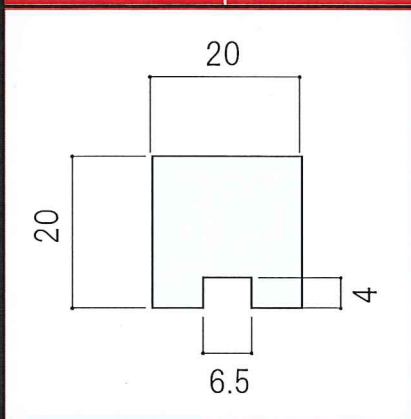

# PSC-POLE PSC20K

20

最小 20 角  
プチ SC ポール

本 体

PSCK20-1 一方みぞ

PSCK20-2H H 二方みぞ

PSCK20-2L L 二方みぞ

## 下部パーツ