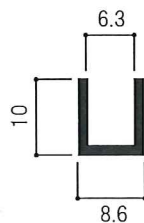

ご注文方法

- 当社で完全組み立て完成品として出荷いたします。
- ご注文の場合は下記のセット例をご参考に「セット番号」でお願いします。

みぞ方向	本体サイズ	下部パーツ	仕上げ
PSC20K-1	100	K Z	C クローム
PSC20K-2H	150	I N	G ゴールド
PSC20K-2L	200	B	

セット例

PSCK20-1 — **200** — **KZ** — **G** = 2本

床チャンネル

シンチュウチャンネル C-56

長さ	仕上げ
2000	クローム
3000	ゴールド