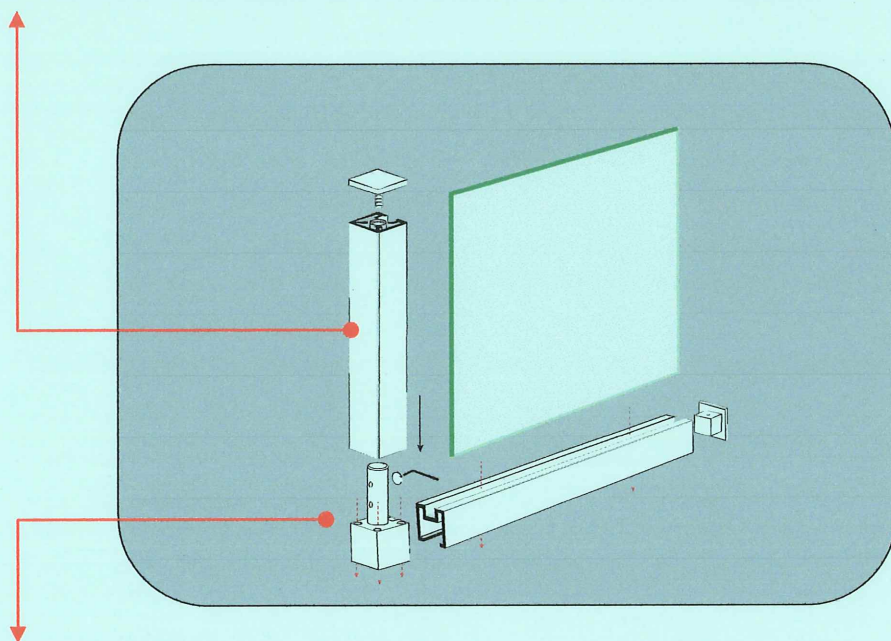

ゴールド		
平頭	キリコミ頭	ホ-ル頭
23,300	23,300	26,700
25,950	25,950	29,350
30,050	30,050	33,450
34,050	34,050	37,450
43,050	43,050	46,450

上記価格に10mmにつき300円プラス

上記価格に10mmにつき600円プラス

SC-POLE 30K

SCフレーム

品名の中の○は 1,2L,2H,共通	クロム			ゴールド		
	平頭	キリコミ頭	ホール頭	平頭	キリコミ頭	ホール頭
SC30K-○-200	8,050	8,050	10,500	13,900	13,900	17,300
SC30K-○-250	9,300	9,300	11,750	16,550	16,550	20,050
SC30K-○-300	10,300	10,300	12,750	20,650	20,650	24,150
SC30K-○-400	12,800	12,800	15,250	24,650	24,650	28,150
SC30k-○-500	16,050	16,050	18,500	33,800	33,800	37,050

SCフレームパーツ

	クロム		ゴールド			
	本体	900mm	19,500	本体	1000mm	19,500
	コネクタ-	1方	5,000	コネクタ-	1方	5,000
	コネクタ-	2H	5,000	コネクタ-	2H	5,000
	コネクタ-	2L	5,000	コネクタ-	2L	5,000
	サイドキャップ		1,900	サイドキャップ		1,900

共通パーツ

SCポール ビニールビート

2000mm